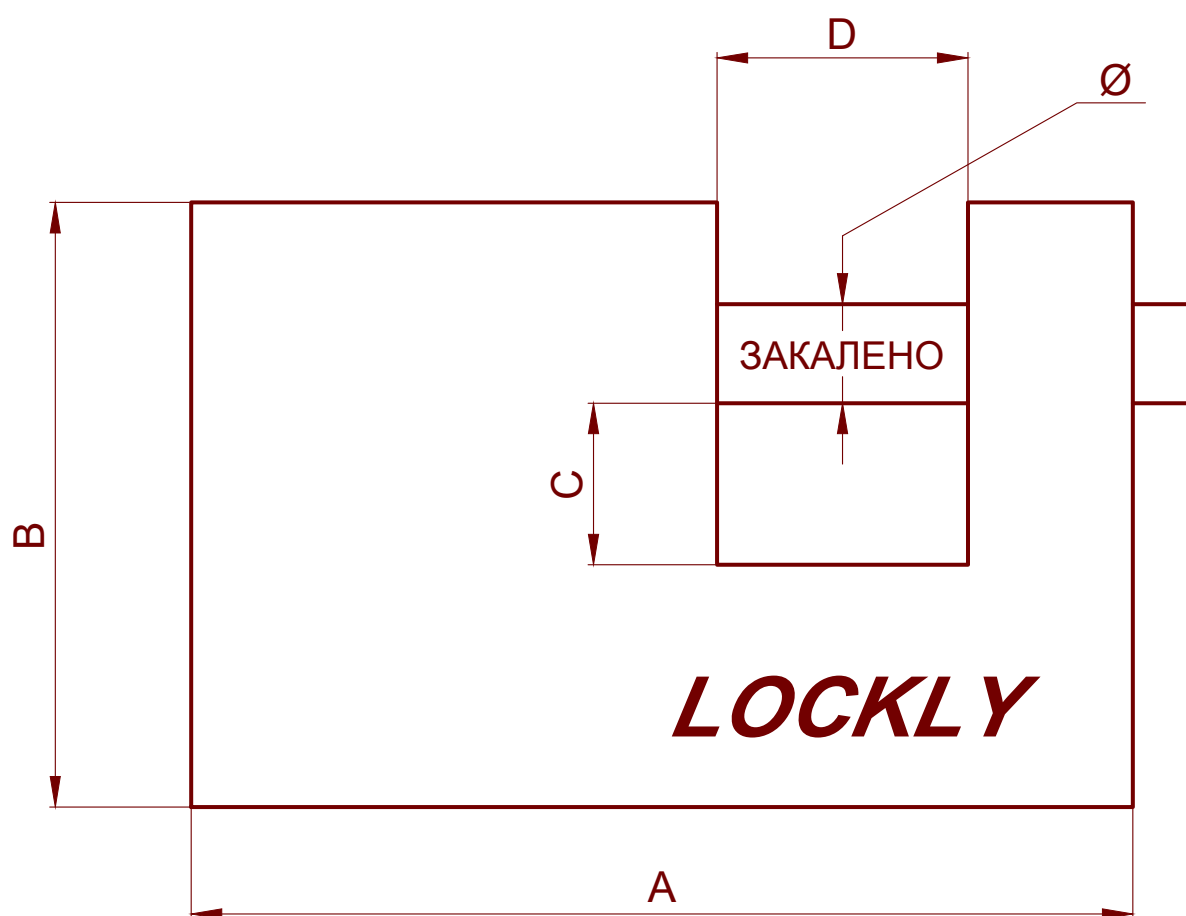

## Замок навесной LOCKLY скоба ВС1

Модель	A, мм	B, мм	C, мм	D, мм	Ø, мм
BC1-750	51,2	38,2	10,2	14	7,7
BC1-760	61,2	44	11,5	20	9,8
BC1-770	71,1	47,9	12,9	21	11,7
BC1-780	81	51,7	13,8	27,7	11,7